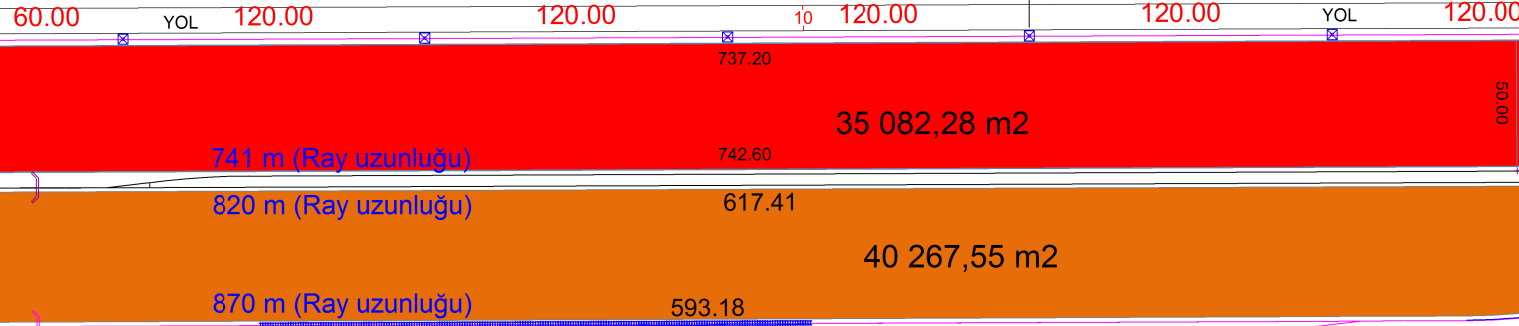

MURADIYE

FERRERO
3525/14

FERRERO CADDESİ

MOS LOJİSTİK

3525/2

AYDINLATMA DİREKLERİ

OTOPARK

HASAN TÜREK BULVARI

12664 m²

7 048 m²

11345,00 m²

7 900 m²

VESTEL ELEKTRONİK(HIGH-END)

3307/23

3513/4

İTİM TESİSLERİ